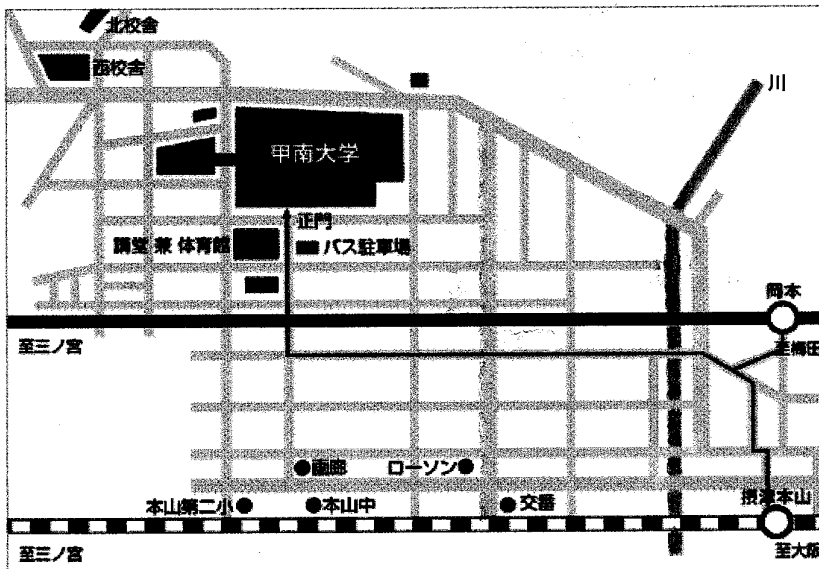

■ 周辺地図

- 阪急岡本駅より徒歩 10分、JR 摂津本山駅より徒歩 12分